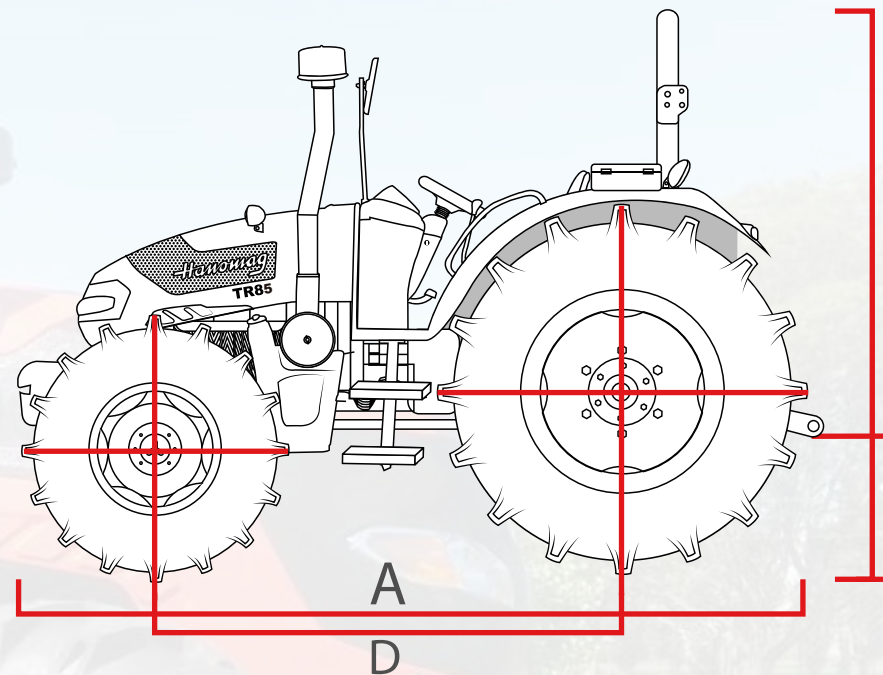

# Tractor

# TR85

Código:	10516524N
Dirección:	Hidráulica
Salida Hidráulica:	4 Salidas
Largo/Ancho/Alto:	4305 / 2100 / 2270 mm
Despeje:	440 mm
Distancia entre ejes:	1700 mm
Peso:	4300 Kg
Toma de fuerza (TDF):	Mecánica, Independiente
Tipo de Levante:	3 pts Categoría 2
Fuerza de Levante:	15 Kn
Motor Marca:	Hanomag
Motor tipo:	Diesel Ref. agua
Motor cilindros:	4
Motor potencia:	59 Kw / 78,7 Hp
RPM:	2300
Tipo de embrague:	Seco - Doble Acción
Sistema de frenos:	Discos en baño de aceite
Tanque:	140 L
Nº de marchas	16+8
Rodado:	11,2-24 / 16,9-34

## DIMENSIONES

A	4305mm
B	2270mm
C	405mm
D	1700mm
	4300kg